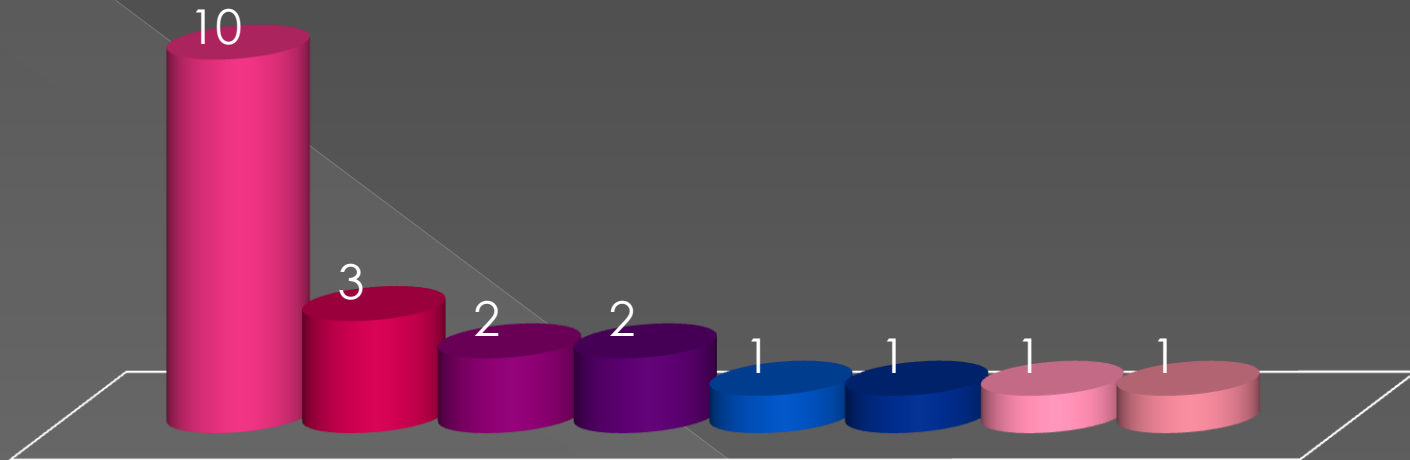

Klasa 3A

■ GUMed

■ UG

■ UG+GUMed

■ Uniwersytet Warmińsko - Mazurski

■ PG

■ Uniwersytet Medyczny w Poznaniu

■ AWFiS

■ Business Academy Aarhus, Dania