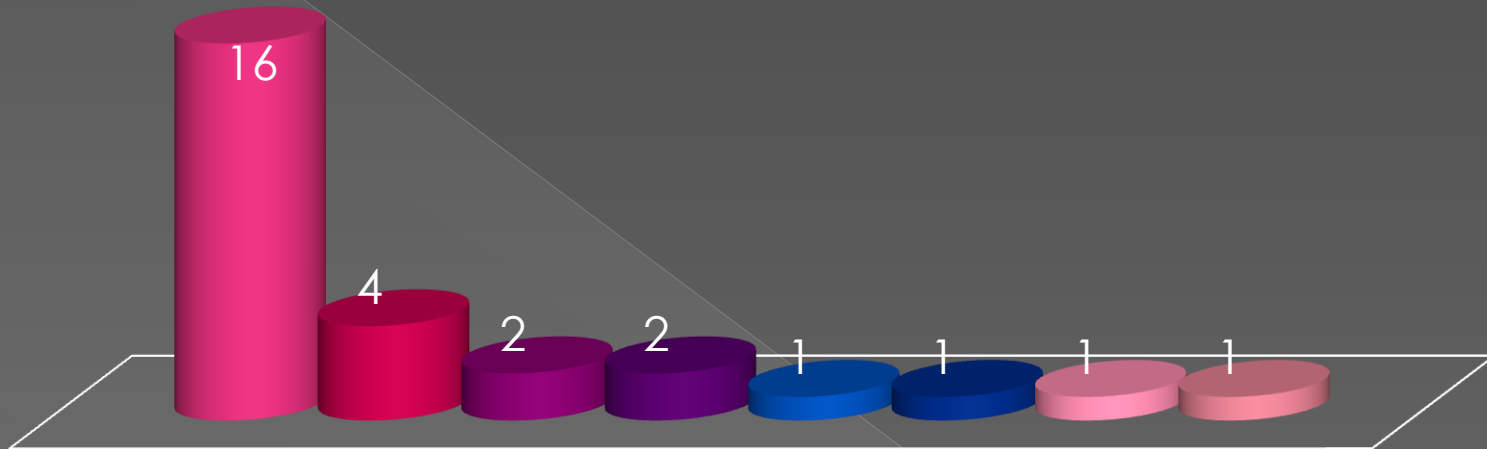

Klasa 3B

- PG
- UG
- Politechnika Warszawska
- Uniwersytet Warszawski
- Politechnika Wrocławska
- Politechnika Poznańska
- Szkoła Główna Handlowa w Warszawie
- Polsko-Japońska Akademia Technik Komputerowych