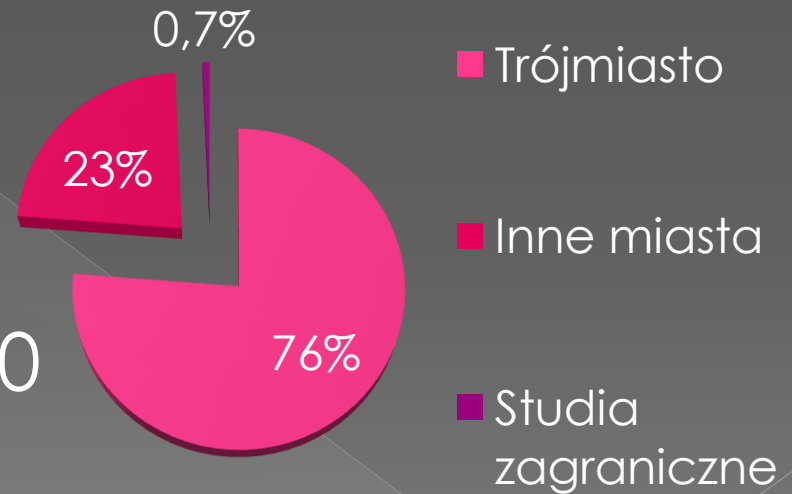

Losy absolwentów V Liceum Ogólnokształcące

Matura – maj 2016

Opracowała Agnieszka Kabala

Informacje ogólne

- Liczba absolwentów: 181
- Liczba studiujących absolwentów: 145
 - > Studiuje w kraju: 144
 - Trójmiasto: 110
 - Inne miasta: 34
 - > Studiuje za granicą: 1
- Studia stacjonarne: 140
- Studia zaoczne: 2

Klasa 3A – dwujęzyczna medyczna

- Liczba uczniów w klasie: 30
- Zebrano informacje o 26 osobach
- Studiuje: 22
 - > Pierwszy wybór: 12
 - > Inny kierunek niż wybrany: 10
 - > Inna uczelnia niż wybrana: 1
- Studiuje w kraju: 21
- Studiuje za granicą: 1