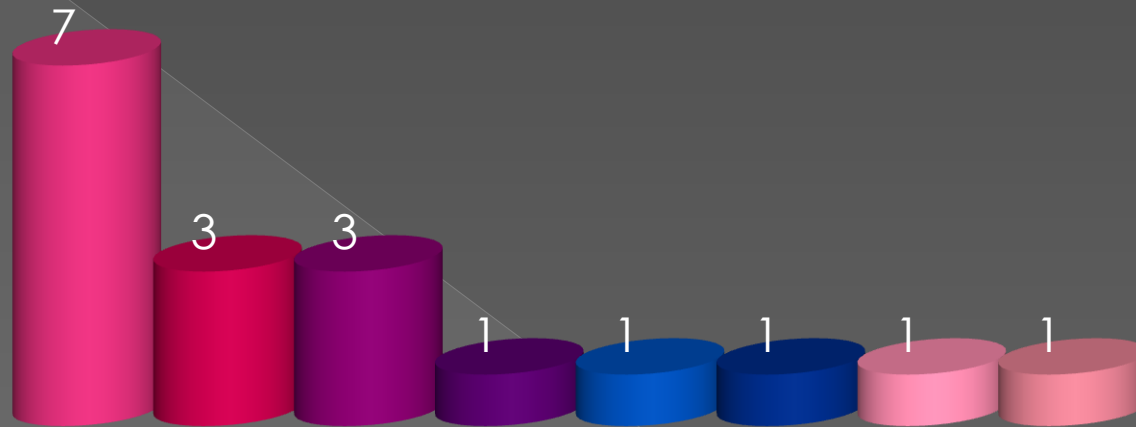

Klasa 3F

- Uniwersytet Gdański
- Uniwersytet im. Adama Mickiewicza w Poznaniu
- Uniwersytet Jagielloński
- Uniwersytet Wrocławski
- Uniwersytet Mikołaja Kopernika w Toruniu
- Szkoła Wyższa Psychologii Społecznej w Sopocie
- Uniwersytet Warszawski
- Katolicki Uniwersytet Lubelski