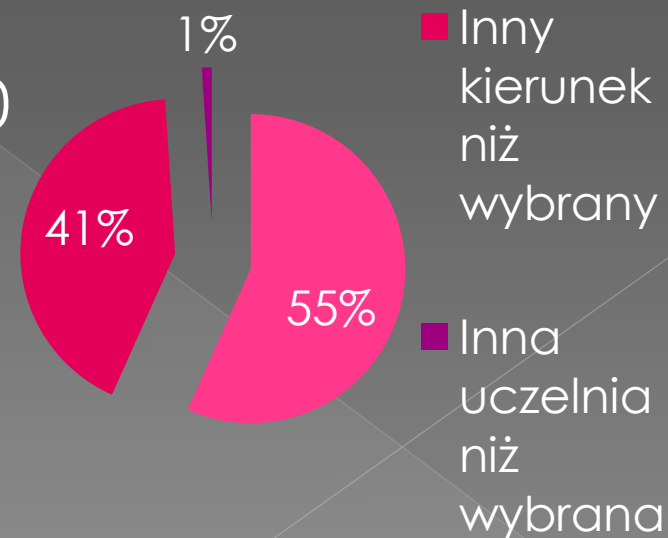

Losy absolwentów V Liceum Ogólnokształcące

Matura – maj 2016

Opracowała Agnieszka Kabala

Informacje ogólne

- Liczba absolwentów: 181
- Liczba studiujących absolwentów: 145
 - > Studiuje w kraju: 144
 - Trójmiasto: 110
 - Inne miasta: 34
 - > Studiuje za granicą: 1
- Studia stacjonarne: 140
- Studia zaoczne: 2

Klasa 3A – dwujęzyczna medyczna

- Liczba uczniów w klasie: 30
- Zebrano informacje o 26 osobach
- Studiuje: 22
 - > Pierwszy wybór: 12
 - > Inny kierunek niż wybrany: 10
 - > Inna uczelnia niż wybrana: 1
- Studiuje w kraju: 21
- Studiuje za granicą: 1