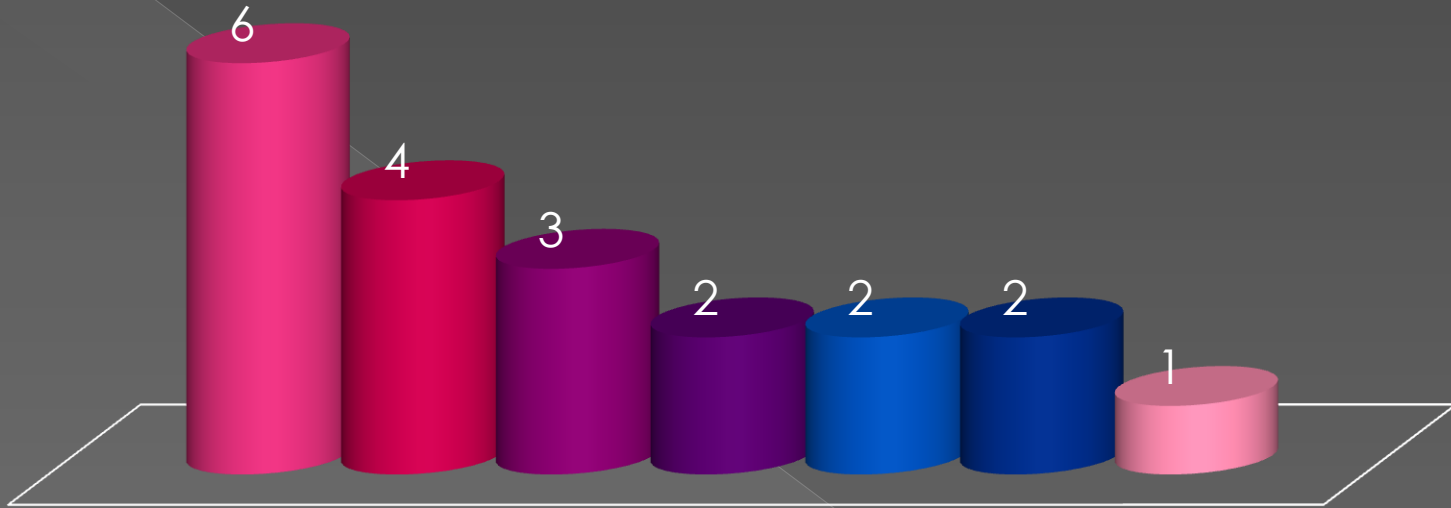

Klasa 3C – Politechnika Gdańska (20 osób)

- Wydział Elektroniki, Telekomunikacji i Informatyki
- Wydział Fizyki Technicznej i Matematyki Stosowanej
- Wydział Inżynierii Lądowej i Środowiska
- Wydział Architektury i Urbanistyki
- Wydział Mechaniczny
- Wydział Zarządzania i Ekonomii
- Wydział Chemiczny