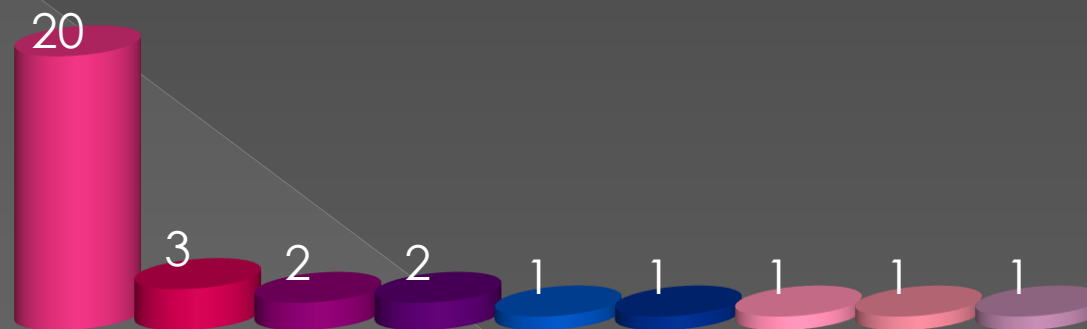

Klasa 3C

- PG
- Politechnika Wrocławska
- Uniwersytet Gdański
- Akademia Górniczo - Hutnicza
- Akademia Morska w Gdyni
- AWFIS
- Szkoła Główna Handlowa
- Szkoła Główna Służby Pożarniczej
- Szkoła Technik Audiowizualnych "NUWAVE"