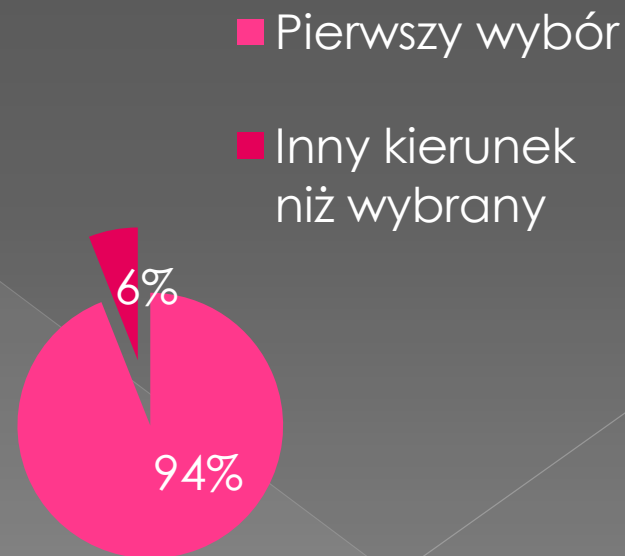

Klasa 3B

- PG
- UG
- Politechnika Warszawska
- Uniwersytet Warszawski
- Politechnika Wrocławska
- Politechnika Poznańska
- Szkoła Główna Handlowa w Warszawie
- Polsko-Japońska Akademia Technik Komputerowych

Klasa 3B – Politechnika Gdańska (16 osób)

■ Wydział Elektroniki, Telekomunikacji i Informatyki

■ Wydział Elektrotechniki i Automatyki

Klasa 3C – Matematyczno – fizyczno - językowa

- Liczba uczniów w klasie: 32
- Zebrano informacje o 32 osobach
- Studiuje: 32
 - > Pierwszy wybór: 30
 - > Inny kierunek niż wybrany: 2
- Studiuje w kraju: 32
- Studiuje za granicą: 0